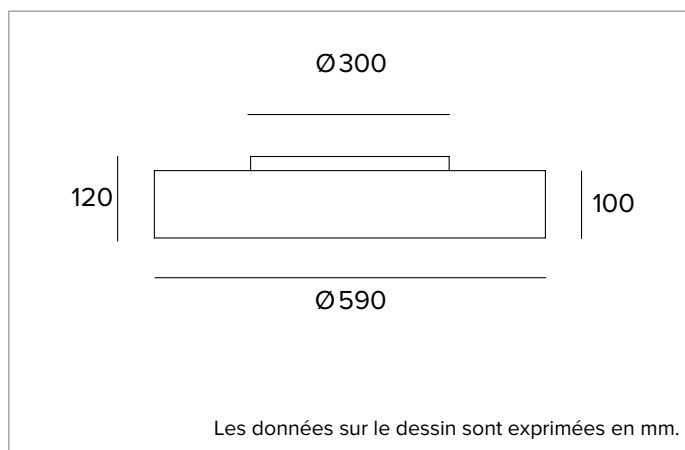

1T6203EL90 | THREESIXTY

Luminaire LED circulaire pour installations en suspension

		4000K	H(m)	D(m)	Emax(lx)
		Ra90		92°	
Fixture Power	54W	1	2.07	1539	
Source Flux	6915lm	2	4.15	385	
Fixture Flux	5443lm	3	6.22	171	
Efficacy	101lm/W	4	8.29	96	
TS1493	I _{max} =223cd/klm	I _{max}	1539cd	5	10.36

Indice de rendu des couleurs : 90

Rf : 89,8

Rg : 98,7

CCT nominale : 4000K

Durée utile (L80/B10) : >50000h tq +25°C

CARACTÉRISTIQUES DE L'ÉCLAIRAGE

Version UGR Directe/Indirecte : Diffuseur inférieur microprismatique en PMMA transparent et filtre diffuseur. Émission indirecte diffuse avec source LED Chip On Board. UGR<19 et L65<3000 cd/m² (EN-12464).

Émission : UP-DOWN UGR

Rendement optique : 79%

Flux appareil : 5443lm

Efficacité lumineuse : 101lm/W

Sécurité photobiologique : Conforme au groupe RG1 (Risque faible)

CARACTÉRISTIQUES MÉCANIQUES

Corps en aluminium extrudé calandré.

Couleur et finition : Noir profond

Dimensions : D=590mm

Poids : 8,2Kg

Degré de protection : IP20 pour la partie encastrée

Degré de protection : IP40 pour la partie apparente

CARACTÉRISTIQUES ÉLECTRIQUES

Alimentation électronique ON-OFF intégrée. Kit de secours disponible à la demande. Équipé d'un connecteur rapide pour le branchement au réseau. Luminaire conforme à la norme EN 60598-2-22 pour l'alimentation électrique à partir d'un système de secours centralisé CPSS (Central Power Supply System), non intégrés au luminaire - zones à haut risque exclues. La puissance et le flux par défaut sont de 100% en AC et de 100% en DC.